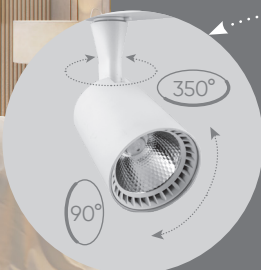

Трековые светодиодные светильники на 1-фазный шинопровод, белые

Feron

Материал: поликарбонат, алюминий

50000
ЧАСОВ

IP40

ГАРАНТИЯ
24
МЕСЯЦА

Также доступны модели в черном цвете

AL100

LxWxH, mm
(95x76x145)

12W
1080lm
4000K (арт. 29511)

AL111

LxWxH, mm
(115x75x140)

12W
1080lm
4000K (арт. 32448)

Однофазные трековые системы – это лучший вариант для создания акцентного освещения, они подчеркнут детали интерьера и превратят дом в настоящую арт-галерею. Подходят как для акцентного, так и для основного освещения.

Удобство регулировки направления светового луча: светильник вращается на 350° по горизонтальной оси и на 90° по вертикальной оси.

Feron.ru