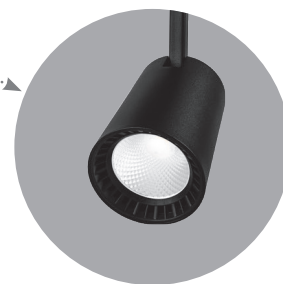

Трековые светодиодные светильники на 1-фазный шинопровод, белые

Feron

Материал: поликарбонат, алюминий

50000
ЧАСОВ

IP40

ГАРАНТИЯ
24
МЕСЯЦА

Также доступны модели в черном цвете

AL100

LxWxH, mm
(93x70x120)

LxWxH, mm
(115x80x150)

LxWxH, mm
(96x135x160)

8W
720lm
4000K (арт. 29508)

12W
1080lm
2700K (арт. 32511)
4000K (арт. 29509)

20W
1800lm
4000K
(арт. 41605)

30W
2700lm
4000K
(арт. 41607)

AL101

LxWxH, mm
(95x76x145)

12W
1080lm
4000K (арт. 29511)

AL111

LxWxH, mm
(115x75x140)

12W
1080lm
4000K (арт. 32448)

Однофазные трековые системы – это лучший вариант для создания акцентного освещения, они подчеркнут детали интерьера и превратят дом в настоящую арт-галерею. Подходят как для акцентного, так и для основного освещения.

Удобство регулировки направления светового луча: светильник вращается на 350° по горизонтальной оси и на 90° по вертикальной оси.

Feron.ru